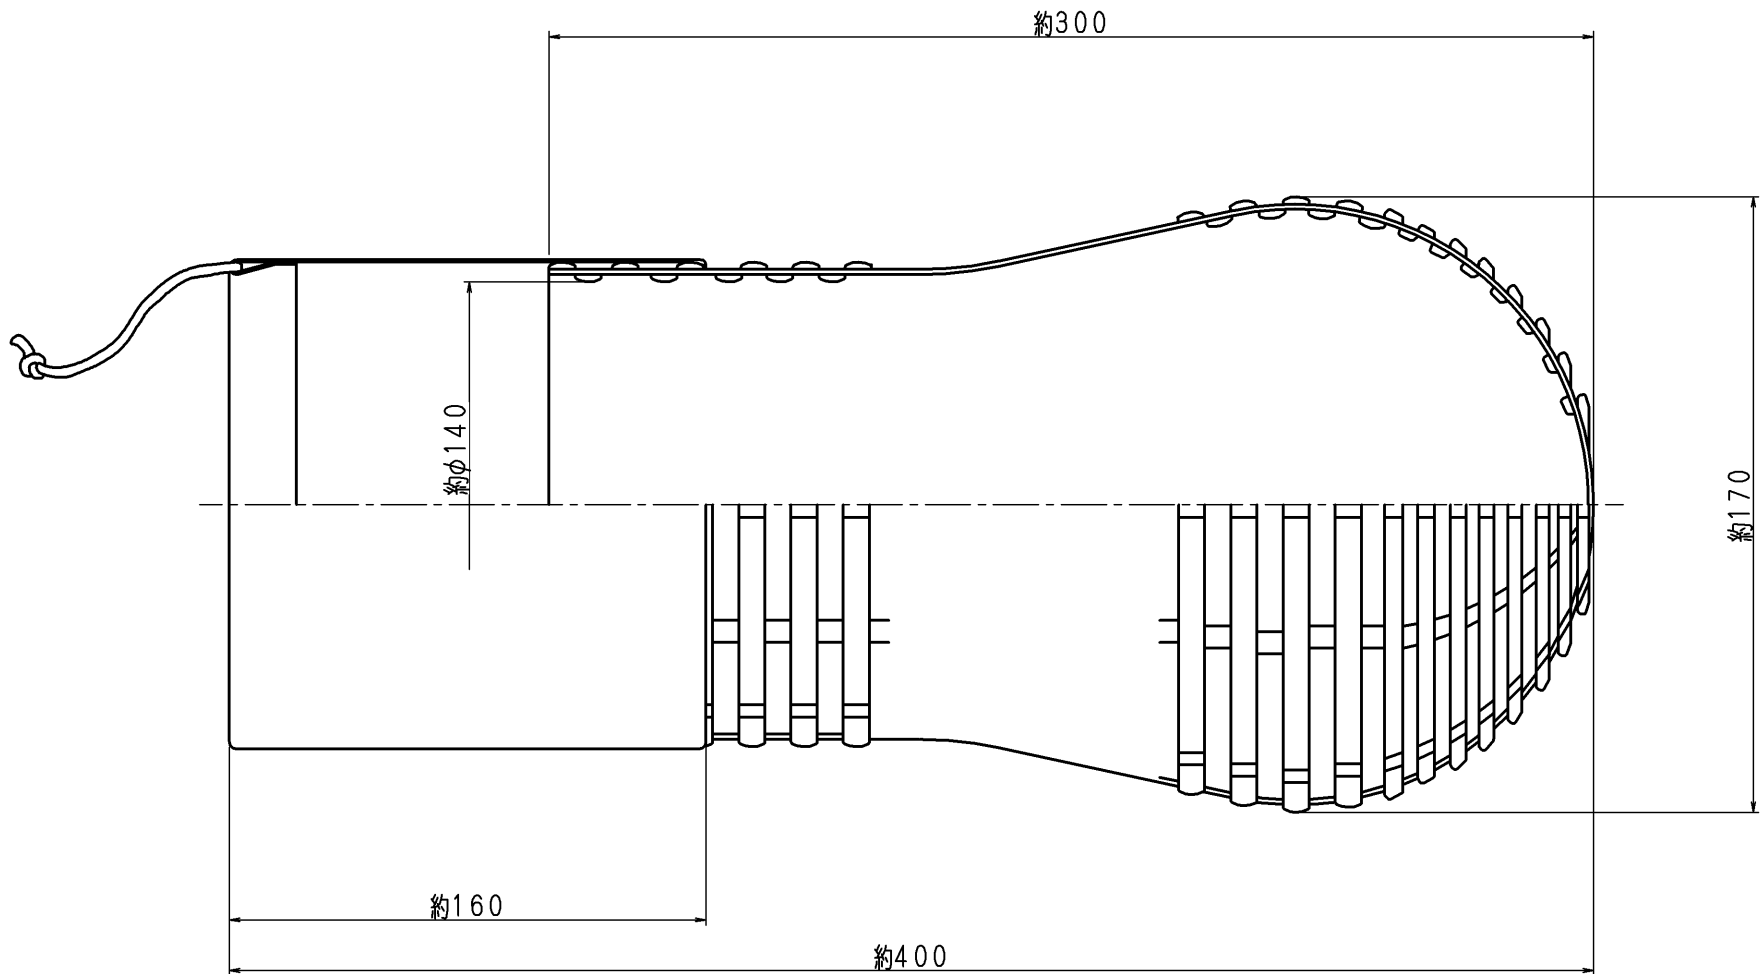

品番	部 品 名	個 数	材 質	備 考
1	ちりよけかご	1 s	藤	

製品質量：約0.23kg

東京サイレン (株)		名	呼称 75 (吸管用)
業番	/	尺 寸	11.5
製 図	検 図	検 証	図 番
佐藤	設計 2010.06.01	佐藤 検 2010.06.01	PW-1006 ◇

改 定 事 項	日 付	係	