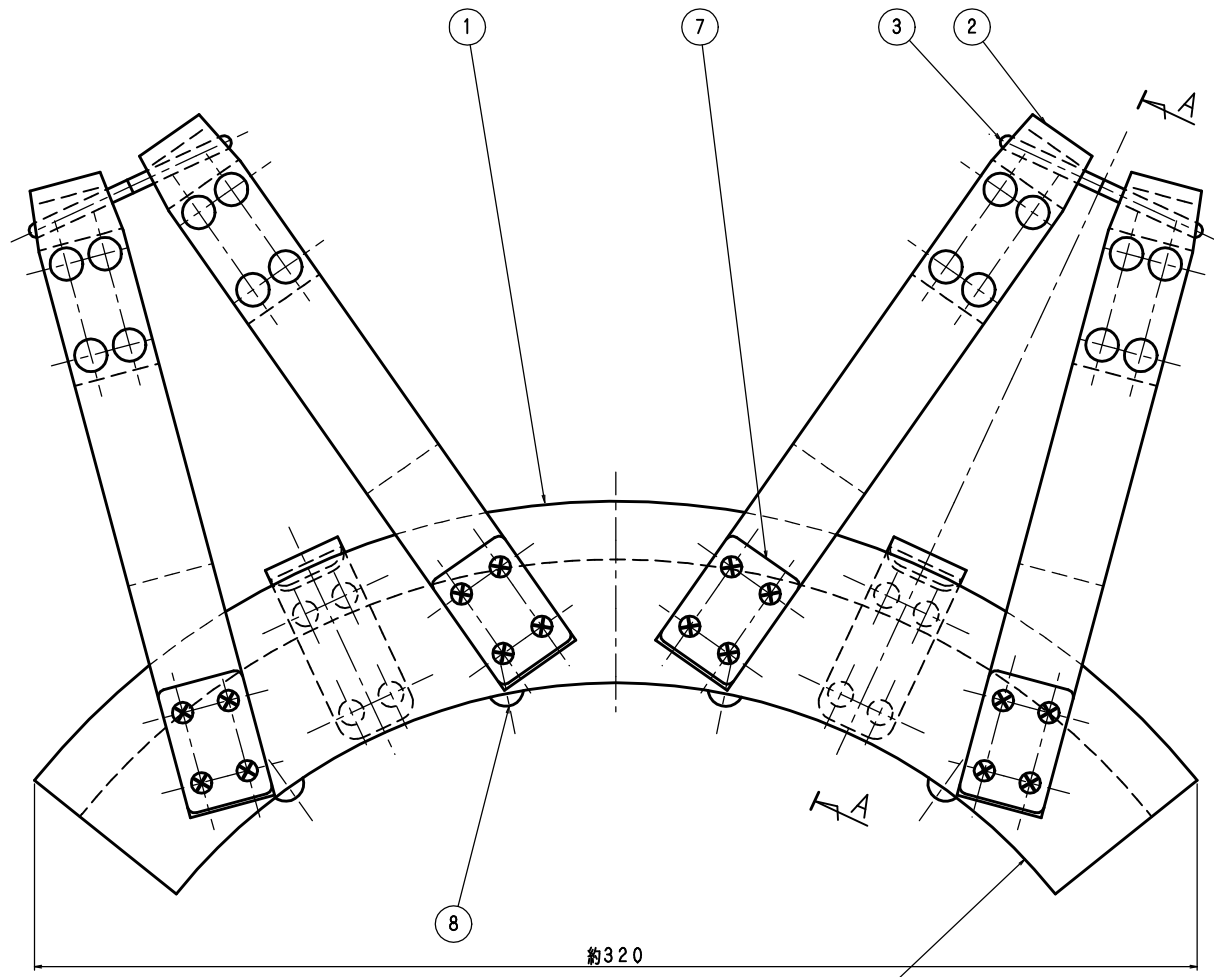

品番	部品名	個数	材質	備考
1	枕木	1	ラワン	
2	バンド (裏面布張り)	2s	CR	
3	金具	2	SS400	ニッケルメッキ
4	バンド用チューブ	2	EPDM	
5	バンド押え	2	革	
6	フック	2	SS400	ニッケルメッキ
7	バンド止め金具	4	SS400	ニッケルメッキ
8	滑り止めビス	8	SUS304	

A-A矢視 (セット時)

1. 仕上塗装: 黄色
2. 製品重量: 約0.92kg

旧図番: PQ-0003

東京サイレン (株)		名	東 消 用
業 務	尺 度 1/1	称	φ75軽量吸管用枕木
製 図 検 査	検 証	図 番	PQ-0401 ◇
宮本	2004.6.15		
	2004.6.15		

改 定 事 項	日 付	係