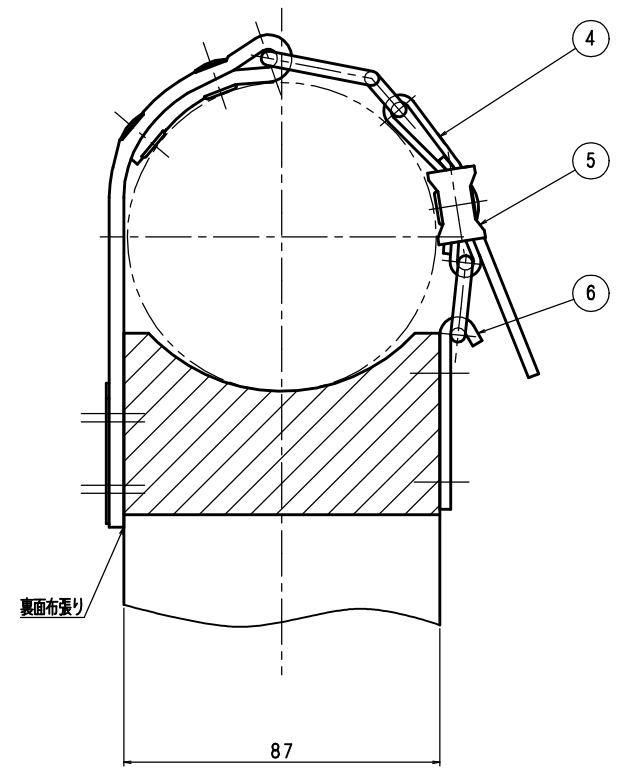

品番	部品名	個数	材質	備考
1	枕木	1	ラワン	
2	バンド (裏面布張り)	2s	CR	
3	金具	2	SS400	ニッケルメッキ
4	バンド用チューブ	2	EPDM	
5	バンド押え	2	革	
6	フック	2	SS400	ニッケルメッキ
7	バンド止め金具	4	SS400	ニッケルメッキ
8	滑り止めビス	8	SUS304	

A-A矢視 (セット時)

1. 仕上塗装: 黄色
2. 製品重量: 約0.92kg

旧図番: PQ-0003

東京サイレン (株)		名	東 消 用
業 務	尺 度 1/1	称	φ75軽量吸管用枕木
製 図 検 査	検 証	図 番	PQ-0401 ◇
宮本	2004.6.15		
	2004.6.15		

改 定 事 項	日 付	係