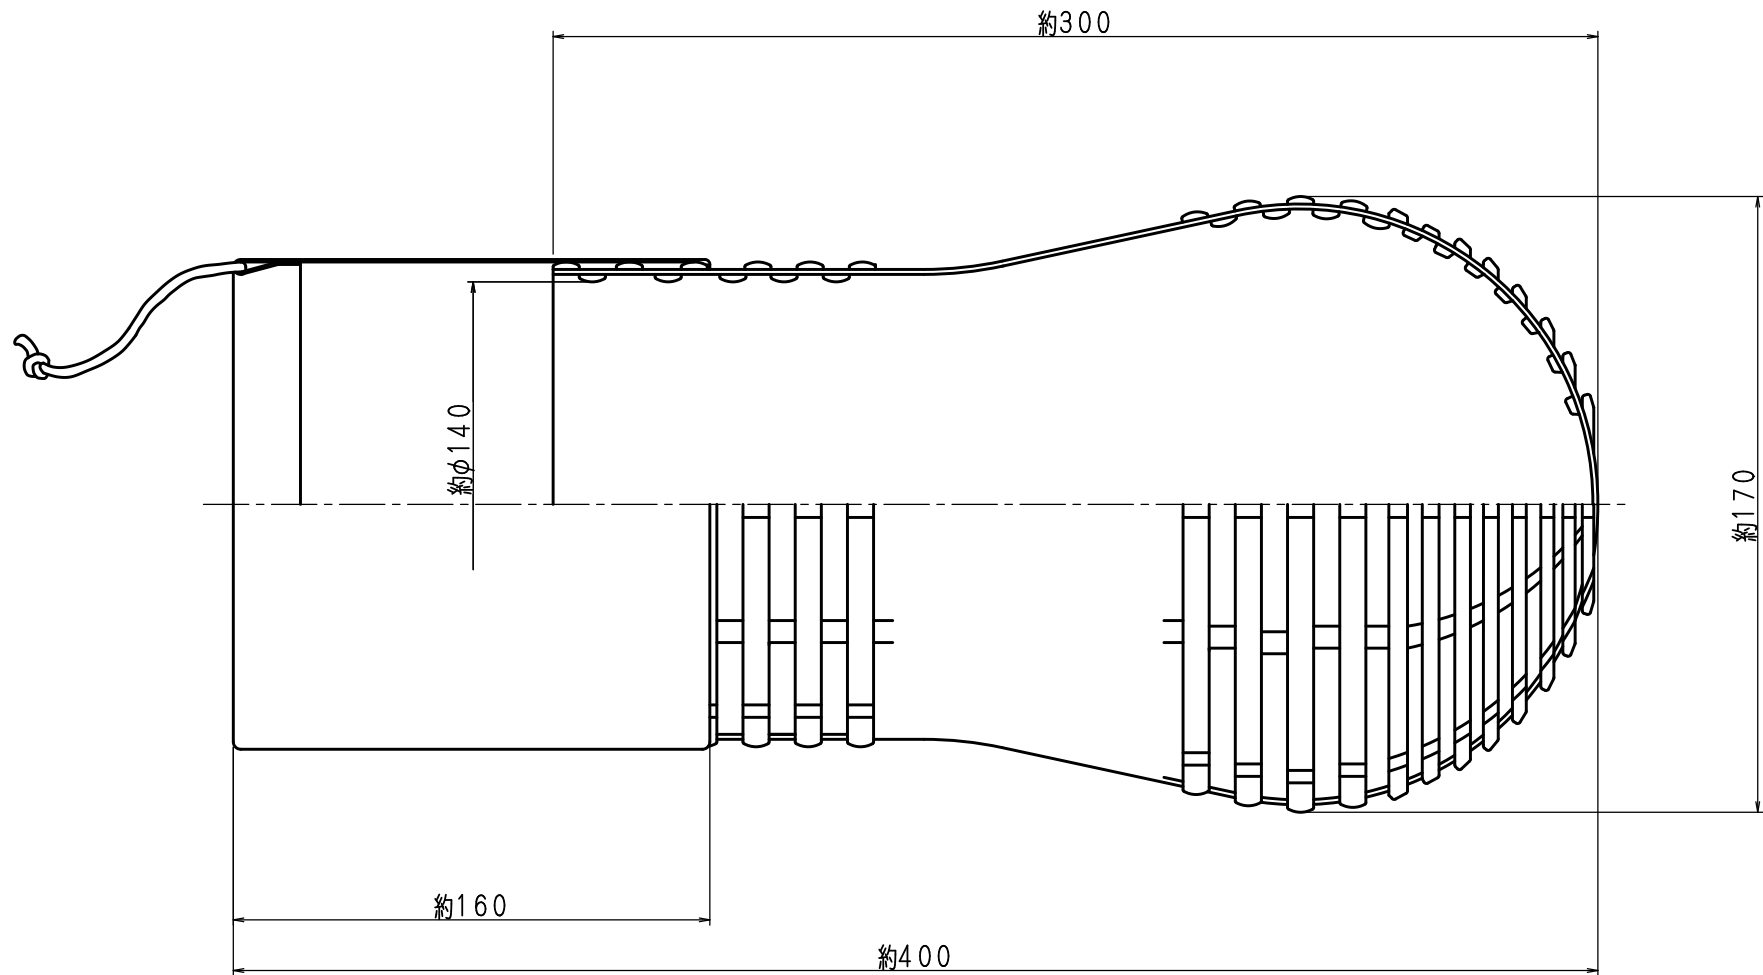

品番	部 品 名	個数	材 質	備 考
1	ちりよけかご	1 s	籐	

製品質量：約0.23kg

東京サイレン (株)			名	呼称 75 (吸管用)
業番	/	尺度	1/1.5	称
製 図	検 図	検 証	図 番	PW-1006 ◇
佐藤	設計 2010.06.01	検 2010.06.01		

改 定 事 項	日 付	係	