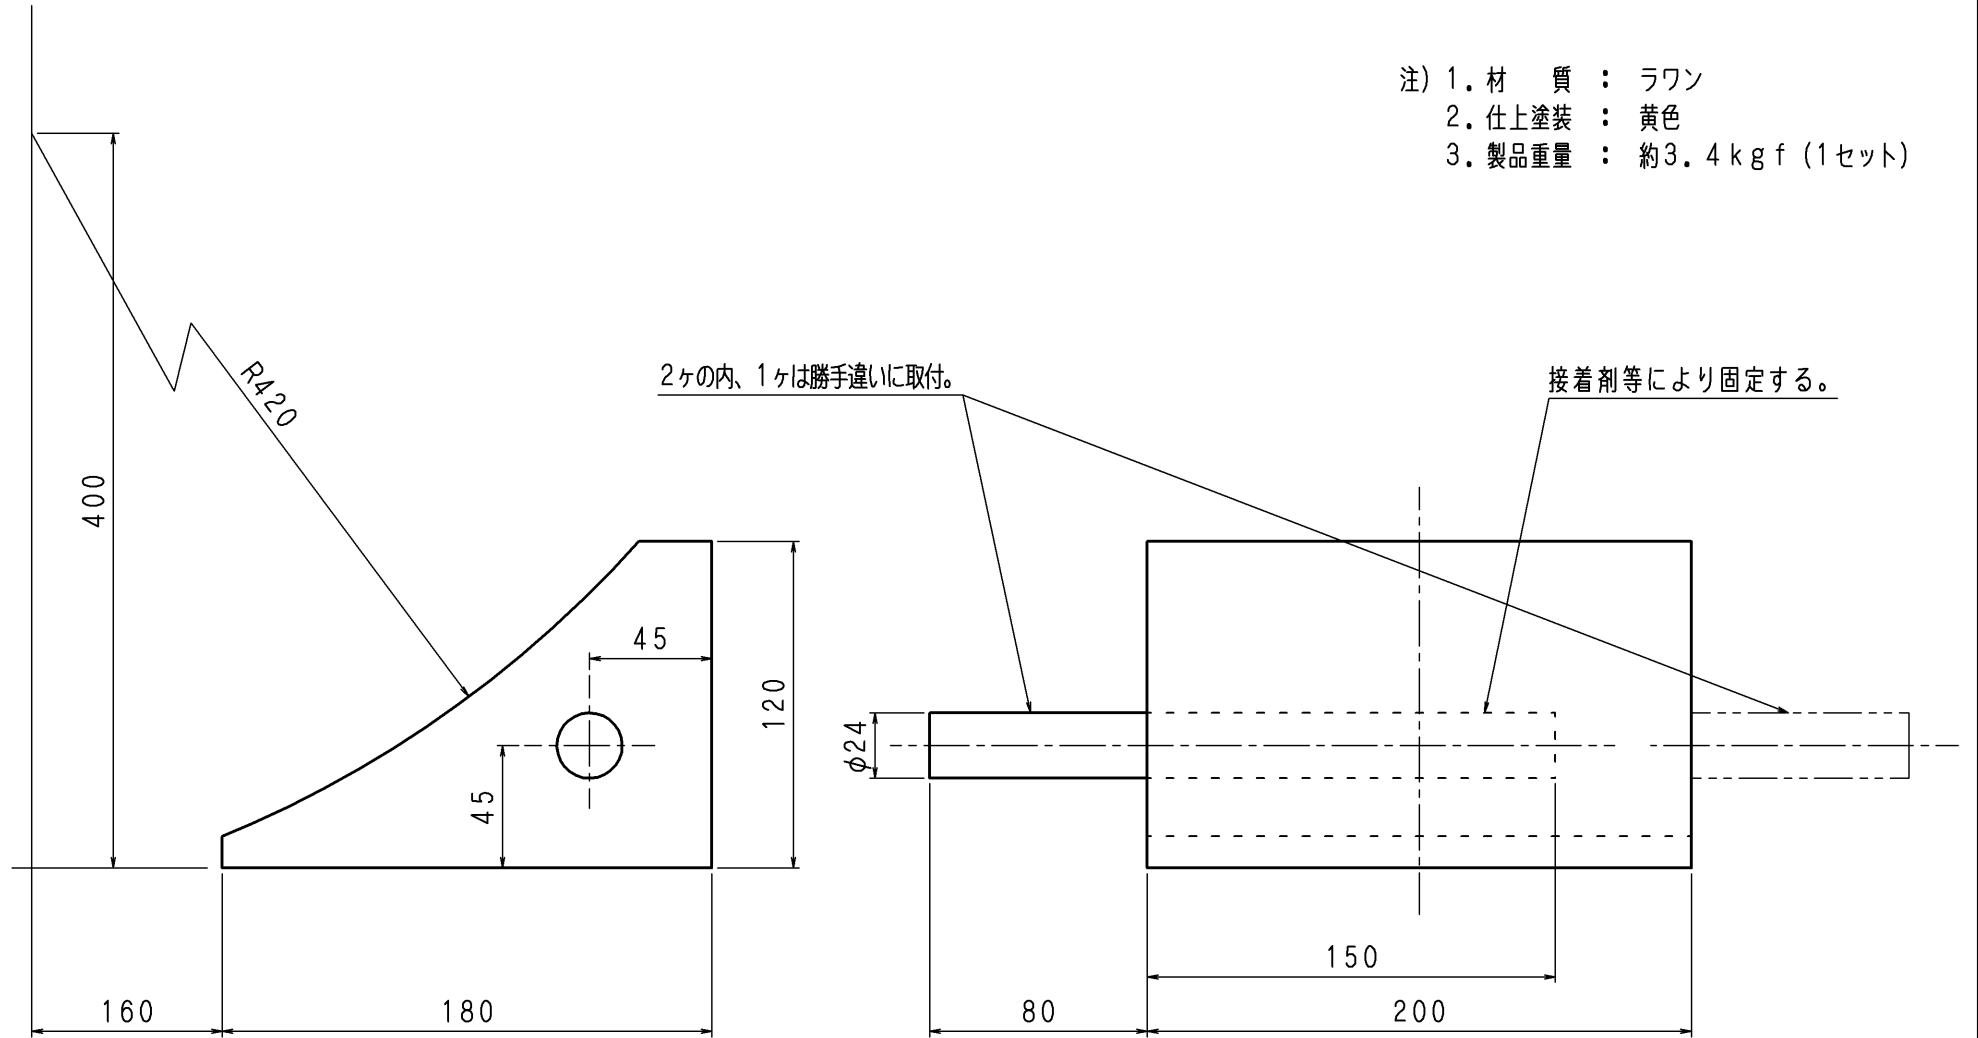

品番	部 品 名	個 数	材 質	備 考
1	車 輪 止	左 右 各 1		

- 注) 1. 材 質 : ラワン  
 2. 仕上塗装 : 黄色  
 3. 製品重量 : 約3.4kgf (1セット)

東京サイレン (株)				名	東 消 用
				称	車 輪 止
業 番	/	尺 度	1/2	図 番	PZ-98003 ◊
1	φ24丸棒長さ変更。	H12.8.11	丹保		
	再製図 旧図番G-4610187A	98.11.13	丹保		
	改 定 事 項	日 付	係		