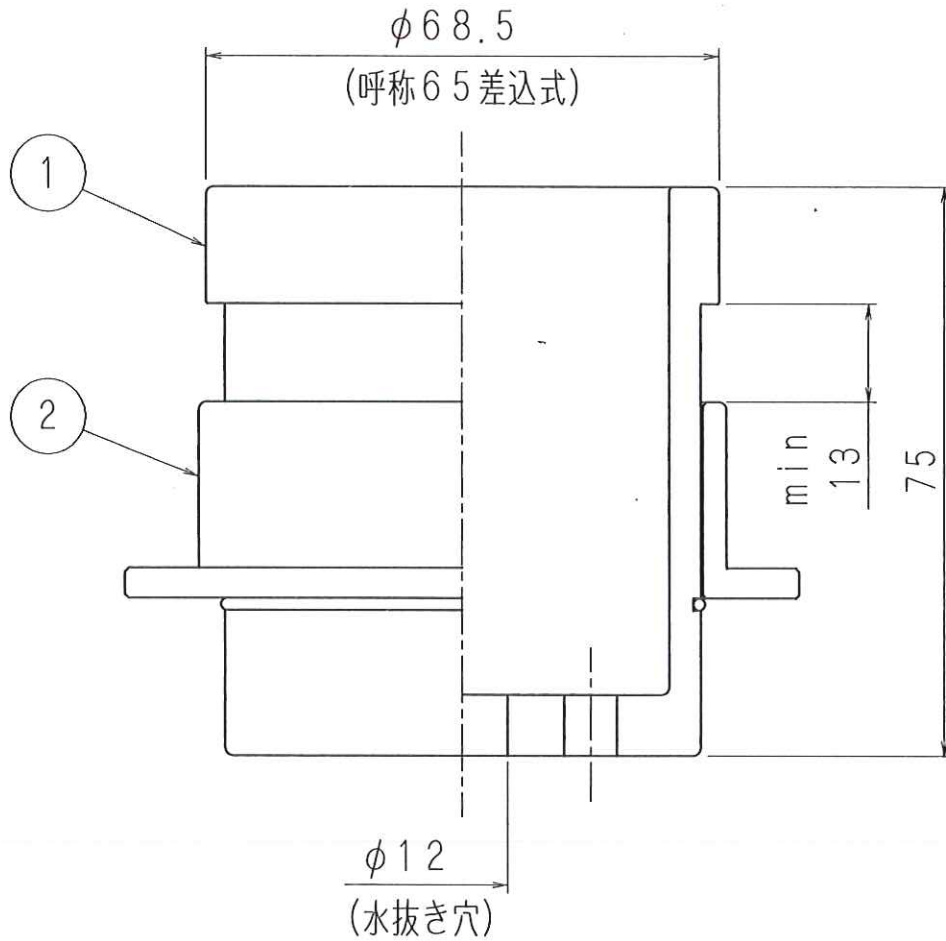

品番	部 品 名	個 数	材 質	備 考
1	65 媒介立	1	A5056	アルマイト
2	押し輪	1	A5056	アルマイト

製品重量：約0.3kg

東京サイレン (株)			名	差込式用	
葉番	/	尺度	1/1	称	φ65分水器立
製図	検図	検証	図番	GK-0014 ◇	
梅木	設計 2000.11.6 佐藤	検 2000.11.6 宮本			