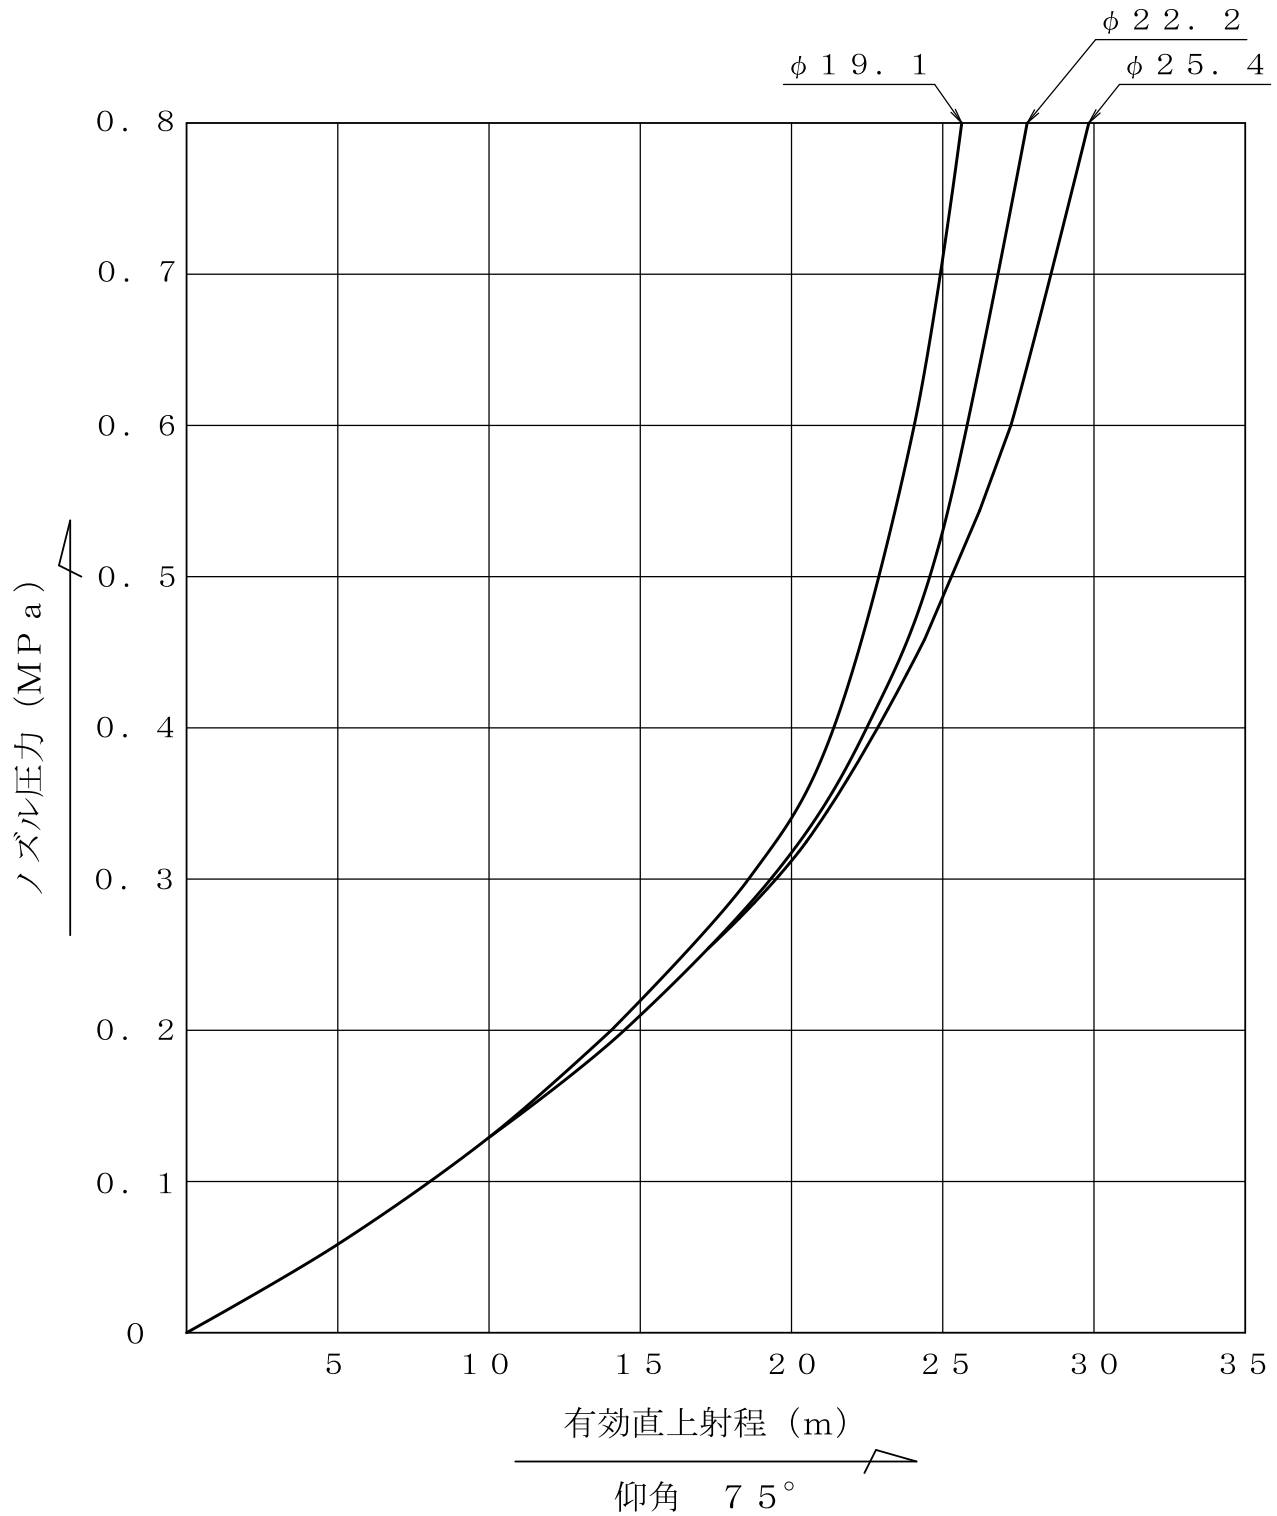

水口有効直上射程表

※有効射程は実際の最大射程とは異なります。

【参照資料「新・消防機器便覧」P 4 1 0：東京法令出版（株）による表を一部修正】