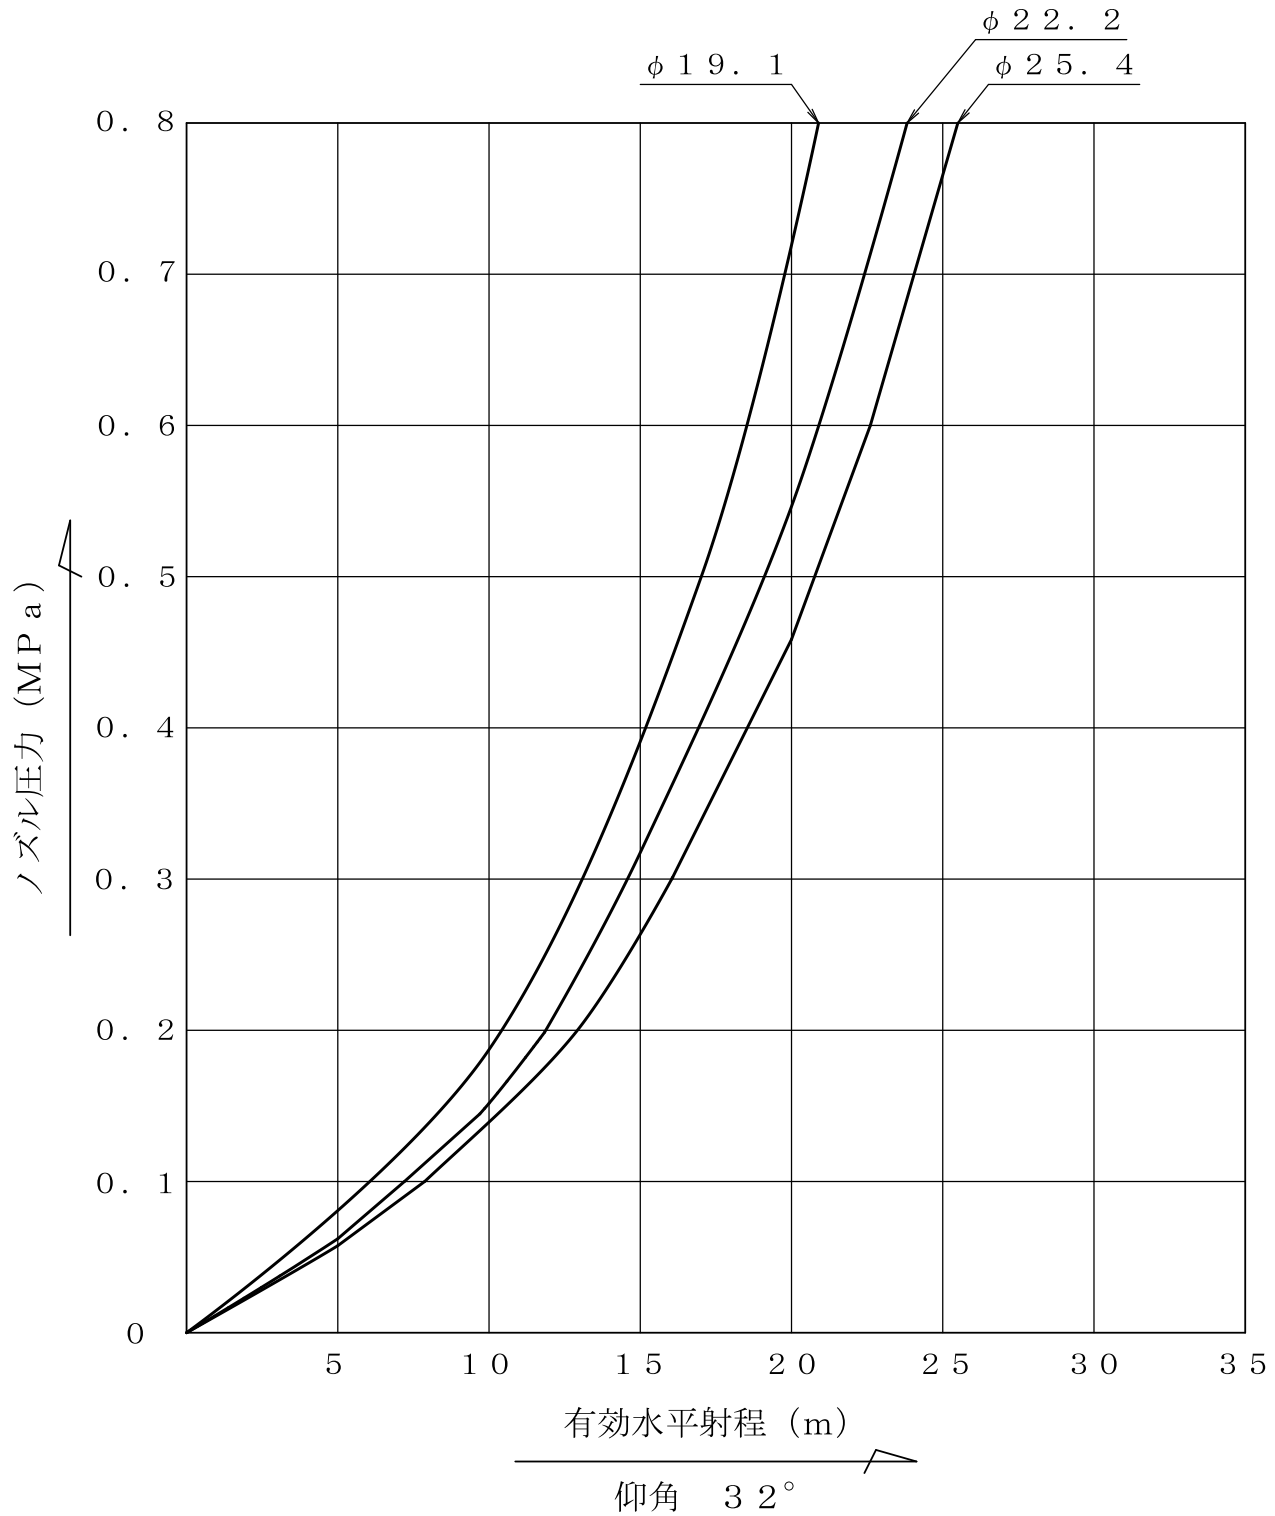

水口有効水平射程表

※有効射程は実際の最大射程とは異なります。

【参照資料「新・消防機器便覧」P409：東京法令出版（株）による表を一部修正】